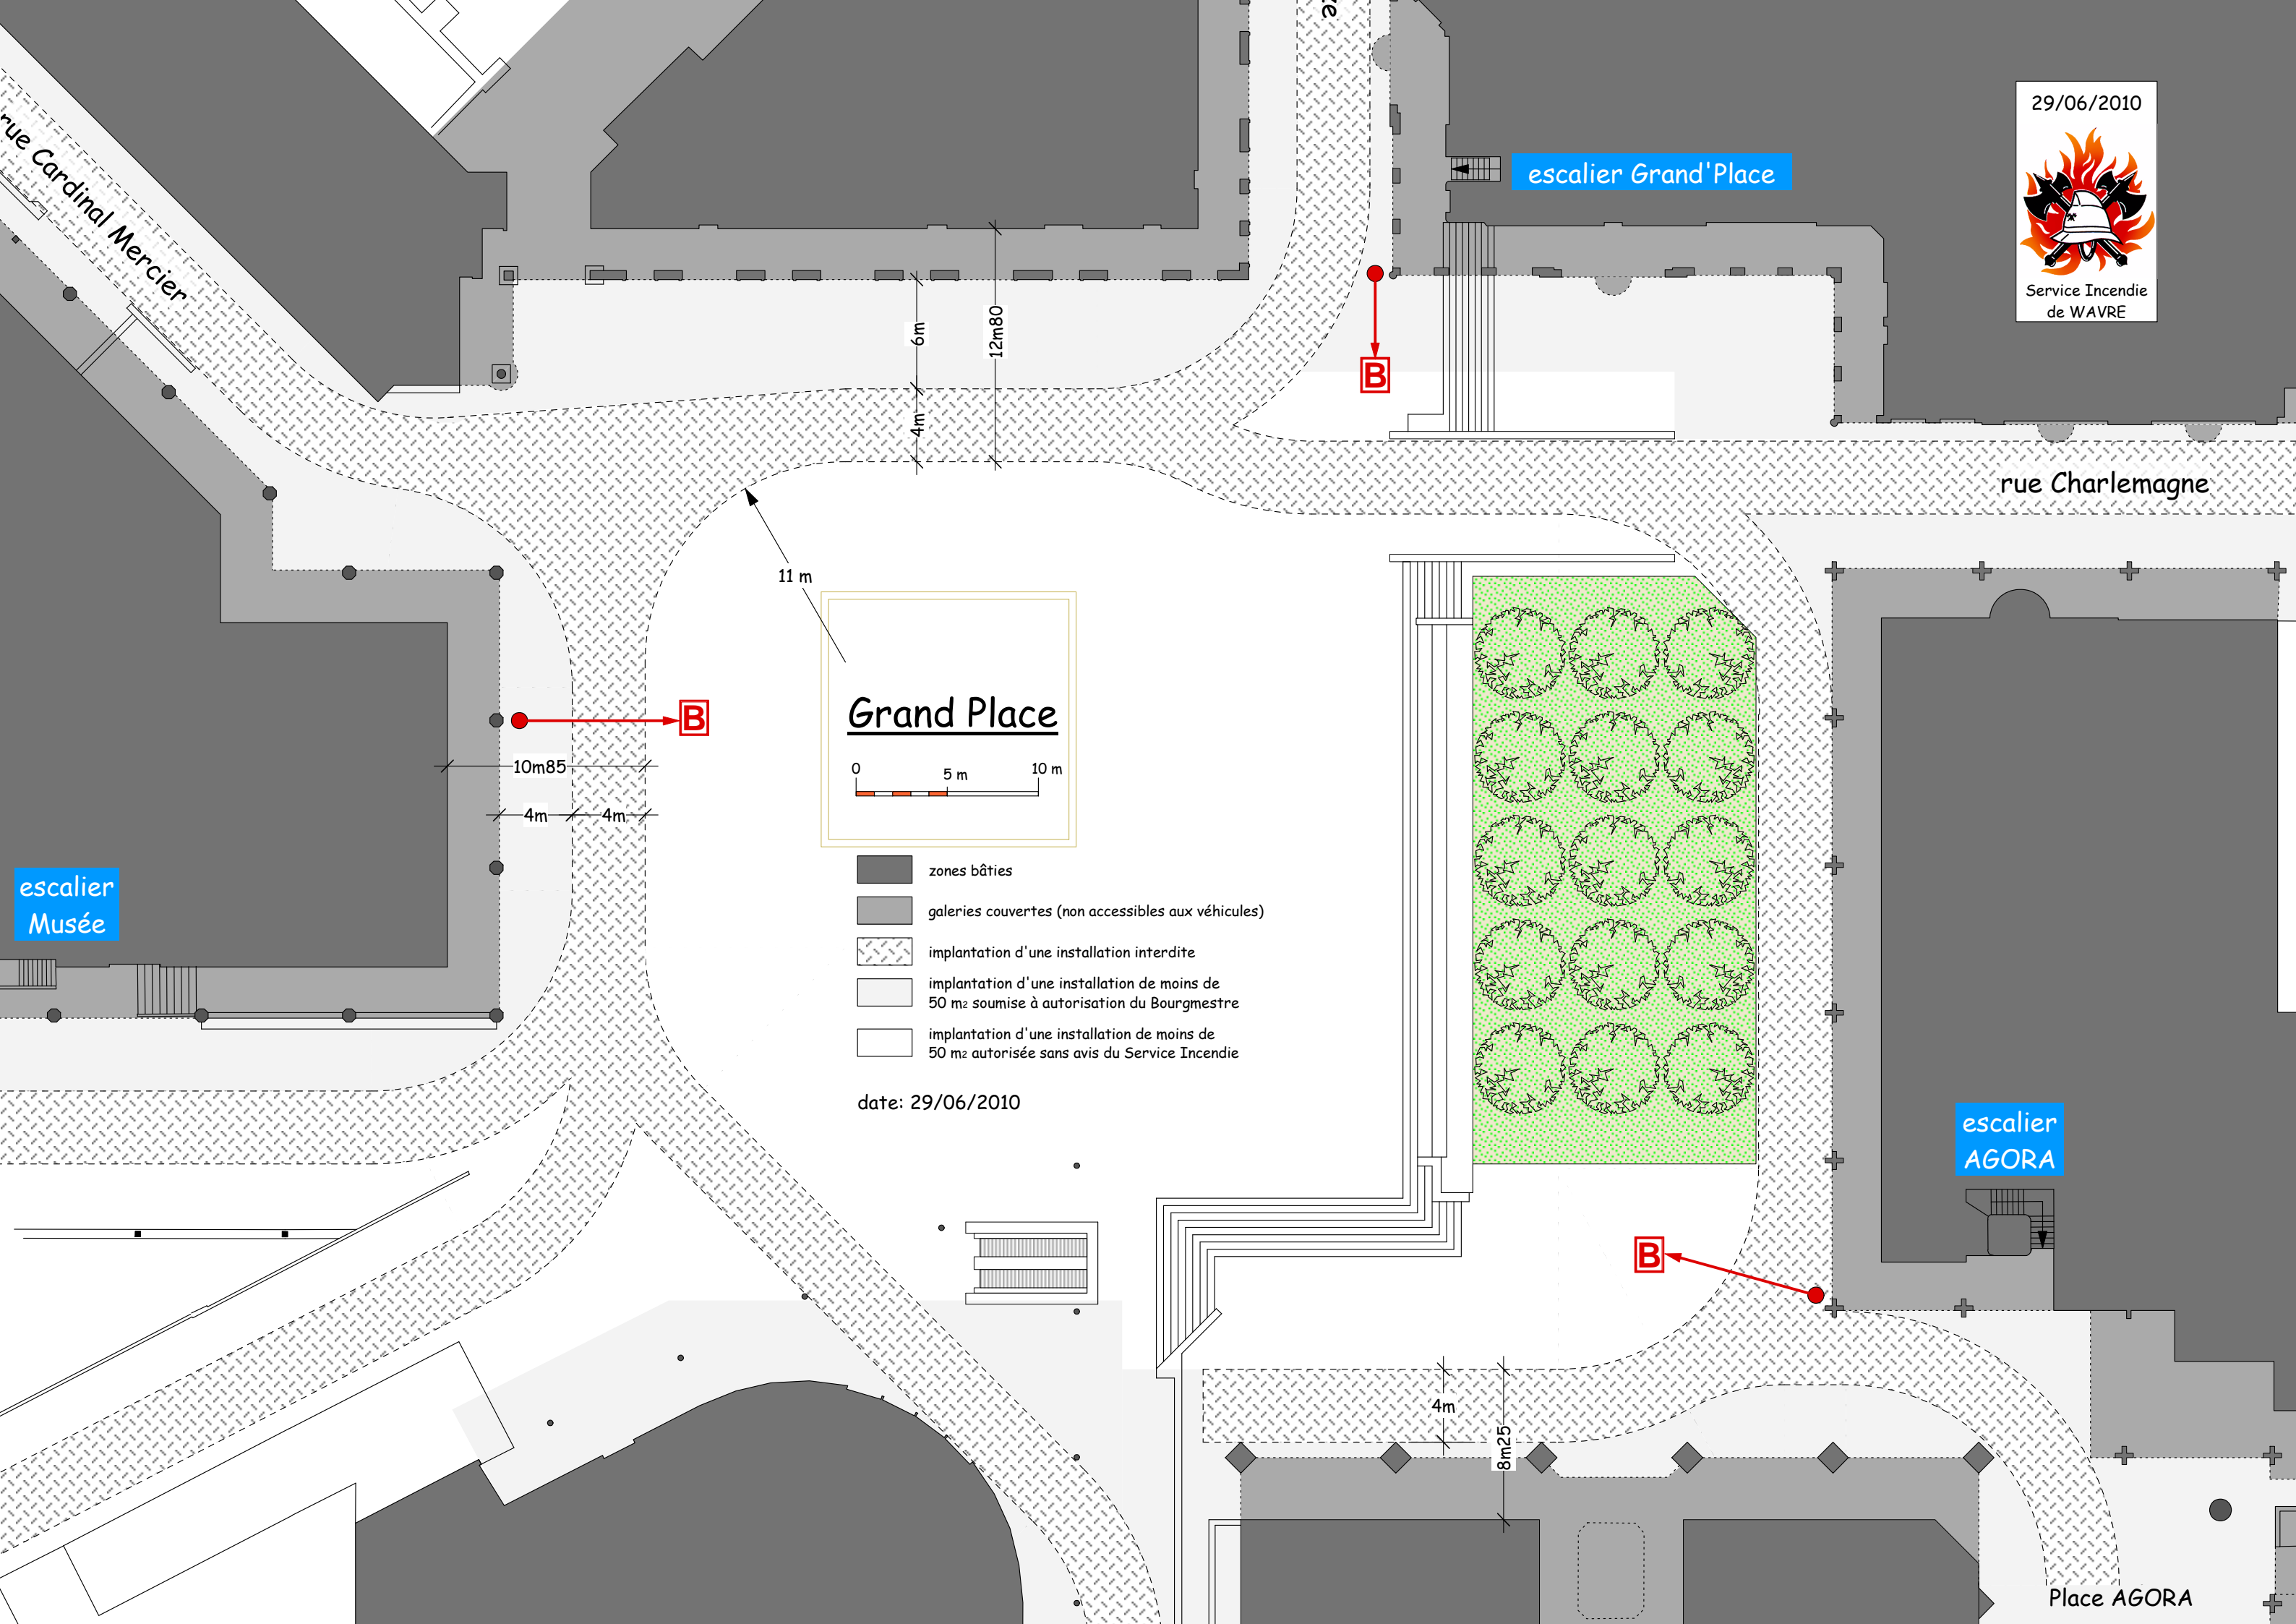

29/06/2010

Service Incendie
de WAVRE

escalier Grand'Place

rue Charlemagne

rue Cardinal Mercier

Grand Place

-  zones bâties
-  galeries couvertes (non accessibles aux véhicules)
-  implantation d'une installation interdite
-  implantation d'une installation de moins de 50 m² soumise à autorisation du Bourgmestre
-  implantation d'une installation de moins de 50 m² autorisée sans avis du Service Incendie

date: 29/06/2010

escalier Musée

escalier AGORA

Place AGORA

10m85
4m 4m

11 m

6m
4m
12m80

4m
8m25