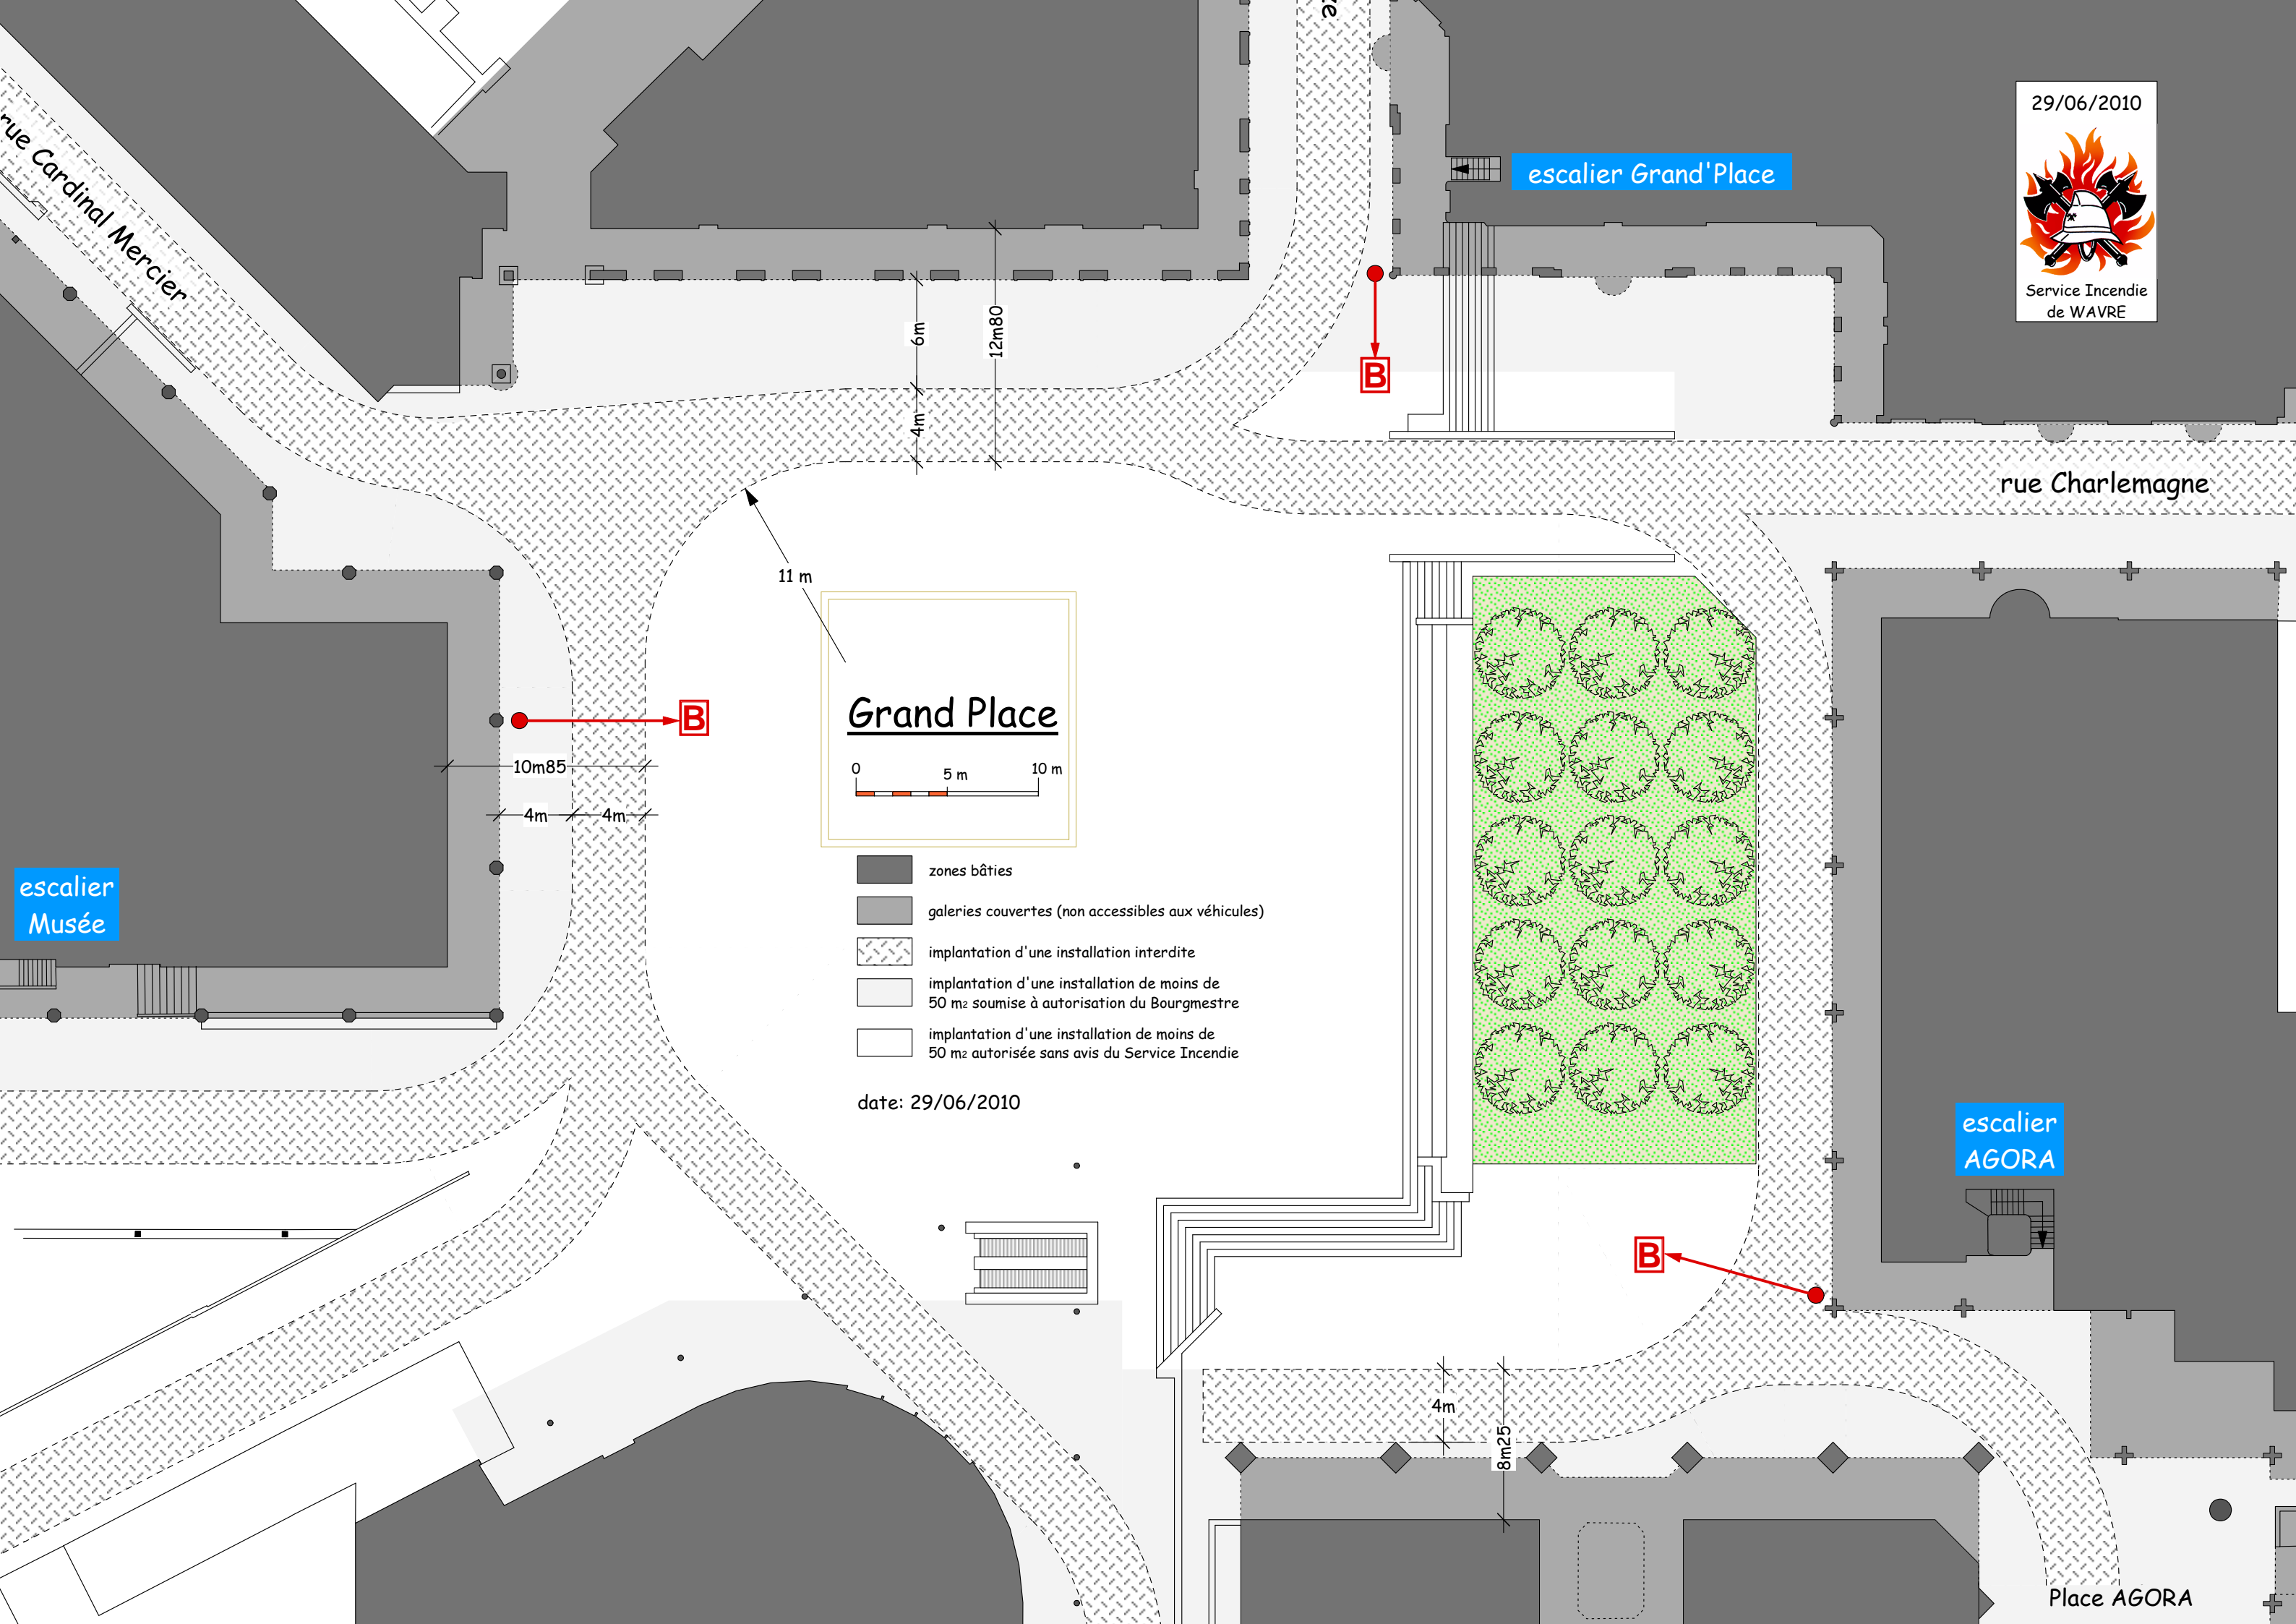

29/06/2010

Service Incendie  
de WAVRE

escalier Grand'Place

B

rue Charlemagne

11 m

### Grand Place

- zones bâties
- galeries couvertes (non accessibles aux véhicules)
- ▨ implantation d'une installation interdite
- ▨ implantation d'une installation de moins de 50 m<sup>2</sup> soumise à autorisation du Bourgmestre
- implantation d'une installation de moins de 50 m<sup>2</sup> autorisée sans avis du Service Incendie

date: 29/06/2010

escalier AGORA

B

escalier Musée

rue Cardinal Mercier

Place AGORA

10m85

4m 4m

6m

12m80

4m

4m

8m25