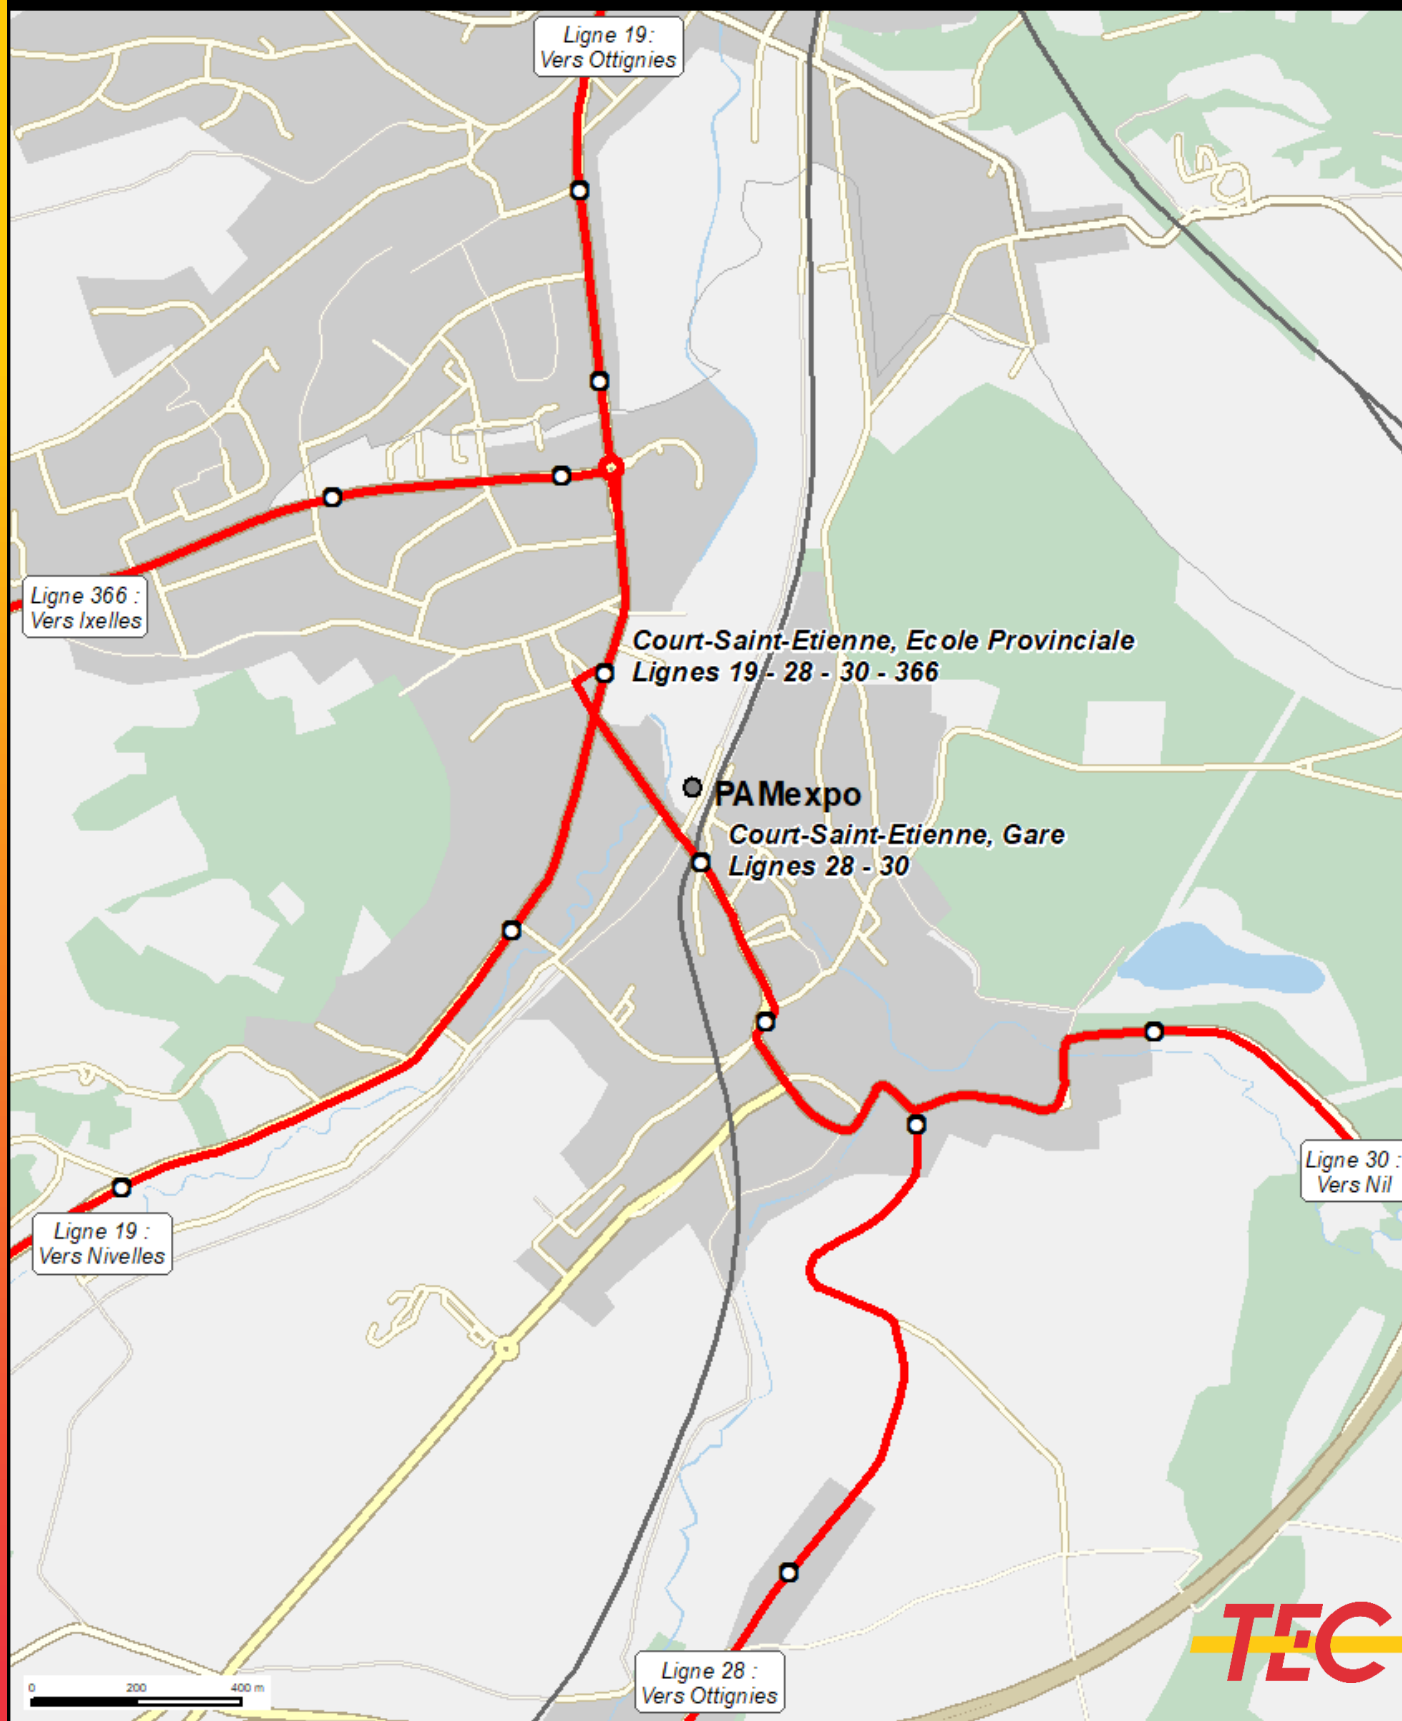

CENTRE DE VACCINATION

PAMexpo Avenue des Combattants, 17-19, 1490 Court-St.-Étienne

LE TEC, TELLEMENT EN COMMUN !

Quelles lignes ?

- 19** Nivelles – Ottignies
- 28** Genappe – Tangissart – Ottignies
- 30** Nil – Chastre – Court-Saint-Etienne - Ottignies
- 366** Court-Saint-Etienne – Rixensart – Ixelles

Quel arrêt ?

- 28 et 30 :** Arrêt « Court-Saint-Etienne, Gare » 260m 3min
- Toutes :** Arrêt « Court-Saint-Etienne, E.Provinciale » 600m 7min

Quels horaires ?

Consultez l'horaire des lignes [19](#), [28](#), [30](#) et [366](#) au format PDF ou rendez-vous sur le site letec.be ou sur l'application TEC disponible sur Apple Store ou Google Play Store.