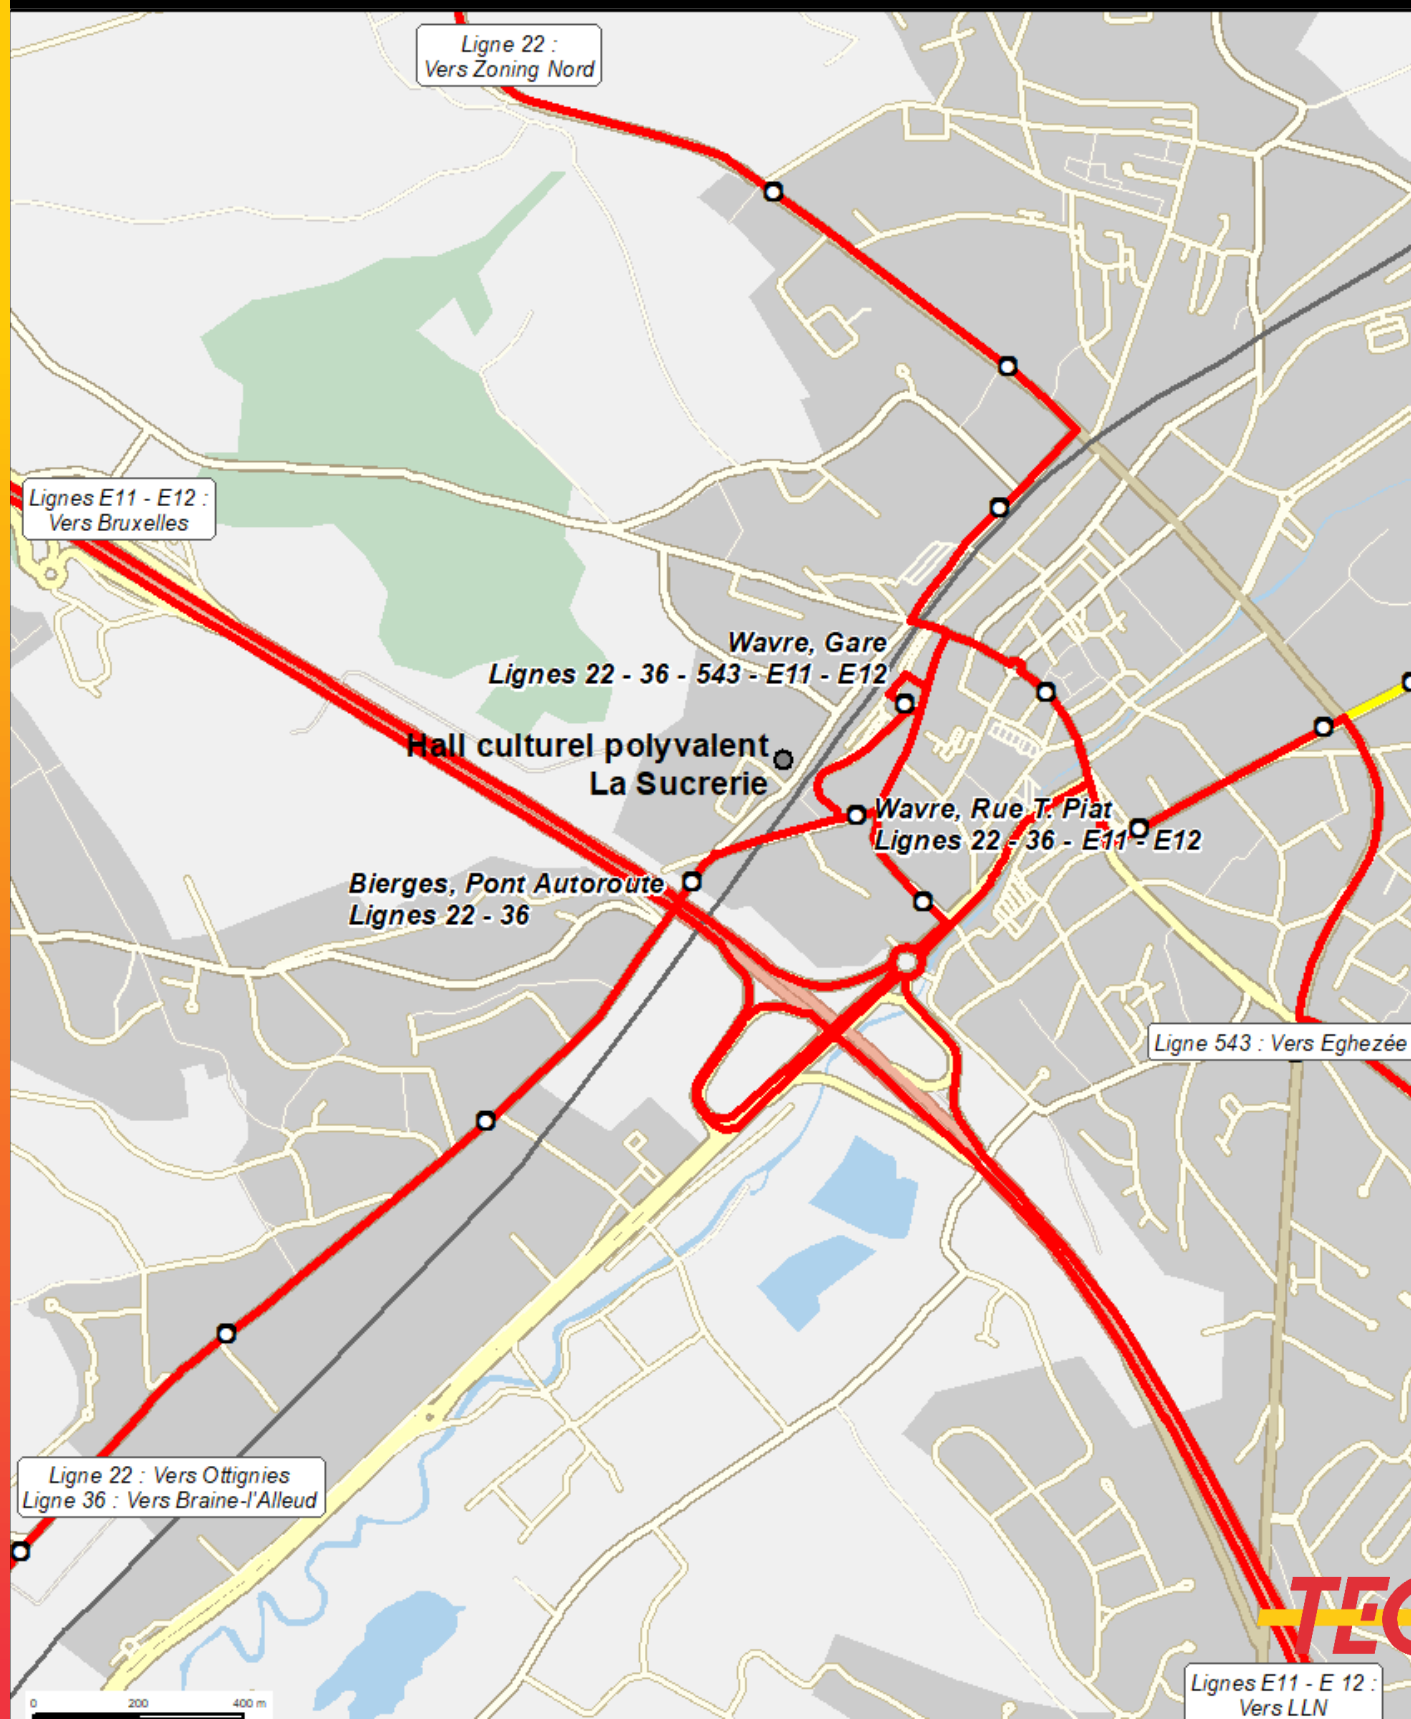

CENTRE DE VACCINATION

La Sucrierie Rue de l'Ermitage, 43-45 1300 Wavre

Quelles lignes ?

22	Ottignies – Wavre – Zoning Nord
36	Braine-l'Alleud - Wavre
E11	Louvain-la-Neuve – Wavre - Ixelles
E12	Louvain-la-Neuve – Wavre - Woluwé
543	Bruxelles – Wavre - Eghezée

Quel arrêt ?

Toutes : Arrêt « Wavre, Gare » 650m 8min
Toutes : Arrêt « Wavre, Rue T. Piat » 500m 6min
22 et 36 : Arrêt « Bierges, Pont Autoroute »
350m 4min

Quels horaires ?

Consultez l'horaire des lignes [22](#), [36](#), [E11](#), [E12](#) et [543](#) au format PDF ou rendez-vous sur le site letec.be ou sur l'application TEC disponible sur Apple Store ou Google Play Store.