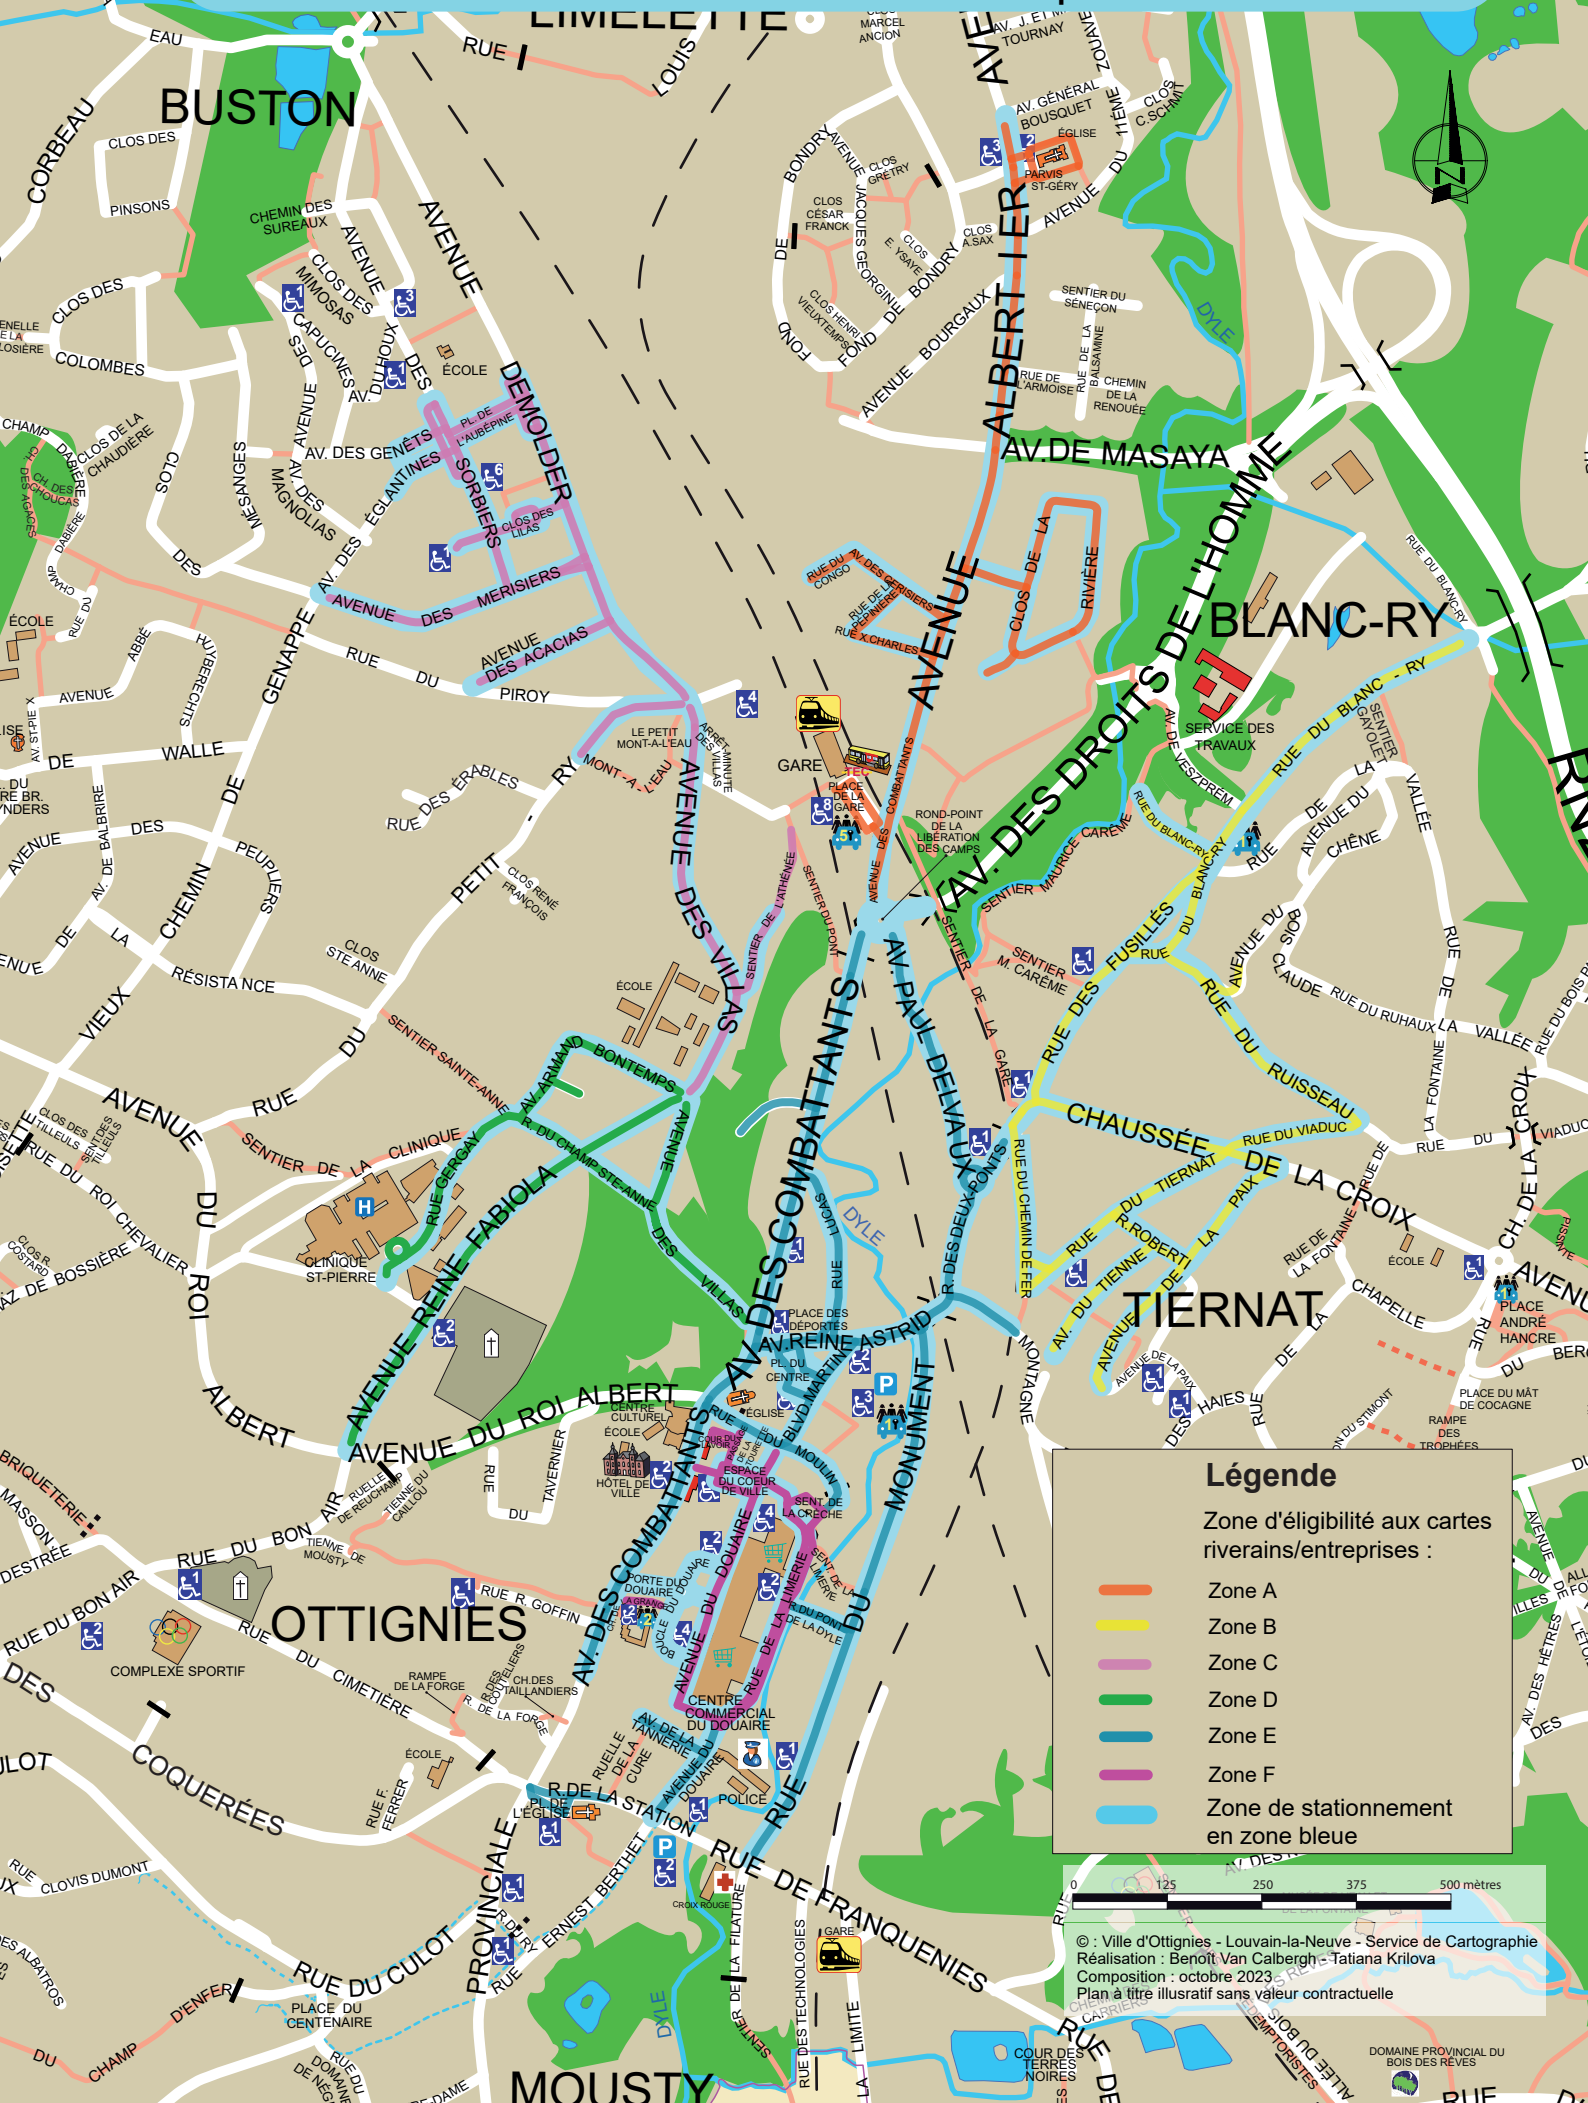

# Zone de stationnement et délimitation des zones d'éligibilité à la carte riverain et à la carte entreprise

**Légende**

Zone d'éligibilité aux cartes riverains/entreprises :

- Zone A
- Zone B
- Zone C
- Zone D
- Zone E
- Zone F
- Zone de stationnement en zone bleue

© : Ville d'Ottignies - Louvain-la-Neuve - Service de Cartographie  
 Réalisation : Benoit Van Calbergh - Tatiana Krilova  
 Composition : octobre 2023  
 Plan à titre illustratif sans valeur contractuelle