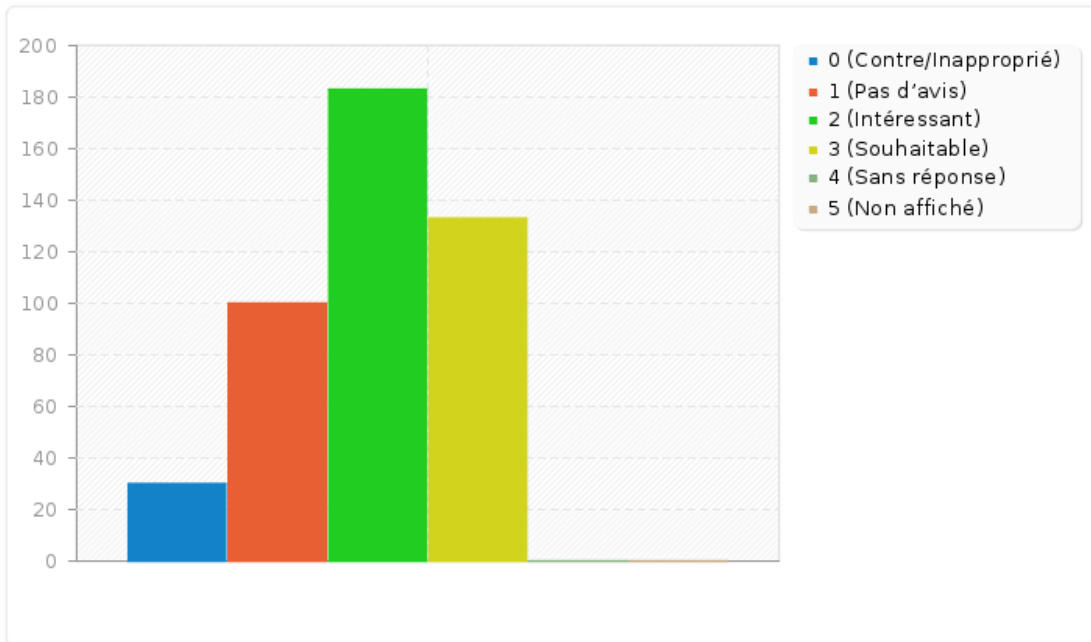

Résumé pour Eco3

Créer la "Maison du numérique" regroupant l'Espace Public Numérique (EPN), un espace de travail partagé (coworking), un FabLab, un Repair café, etc.

Réponse	Décompte	Pourcentage
Contre/Inapproprié (contr)	30	6.73%
Pas d'avis (noavi)	100	22.42%
Intéressant (inter)	183	41.03%
Souhaitable (souha)	133	29.82%
Sans réponse	0	0.00%
Non affiché	0	0.00%

Résumé pour Eco3

Créer la "Maison du numérique" regroupant l'Espace Public Numérique (EPN), un espace de travail partagé (coworking), un FabLab, un Repair café, etc.