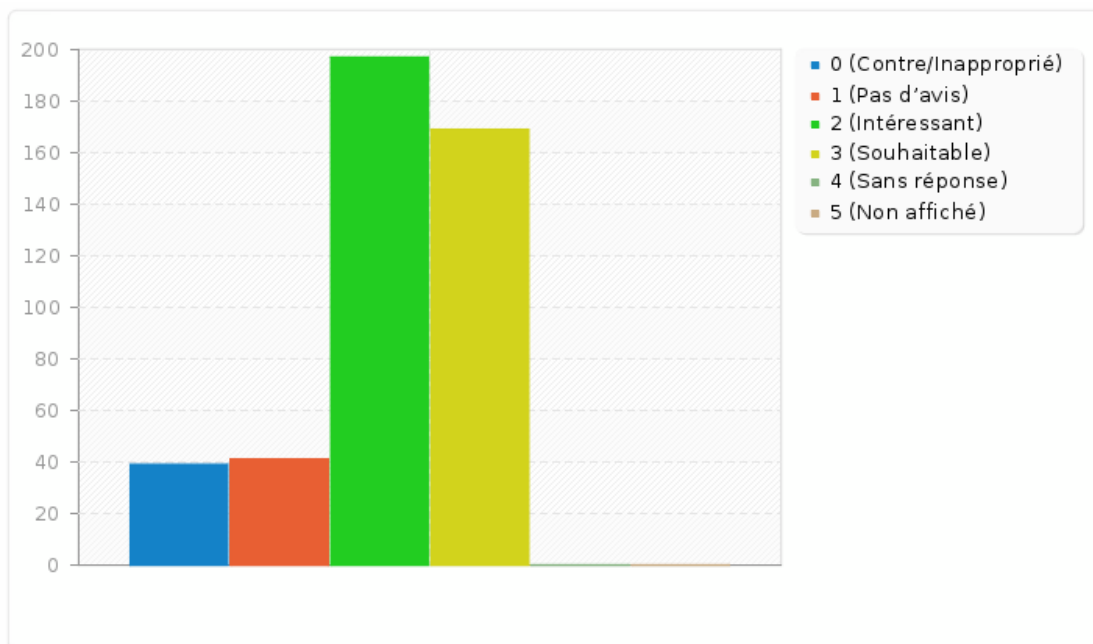

Résumé pour Eco1

Mettre en place un site de vente en ligne pour les producteurs et artisans locaux afin de privilégier l'économie locale

---

Réponse	Décompte	Pourcentage
Contre/Inapproprié (contr)	39	8.74%
Pas d'avis (noavi)	41	9.19%
Intéressant (inter)	197	44.17%
Souhaitable (souha)	169	37.89%
Sans réponse	0	0.00%
Non affiché	0	0.00%

Résumé pour Eco1

Mettre en place un site de vente en ligne pour les producteurs et artisans locaux afin de privilégier l'économie locale