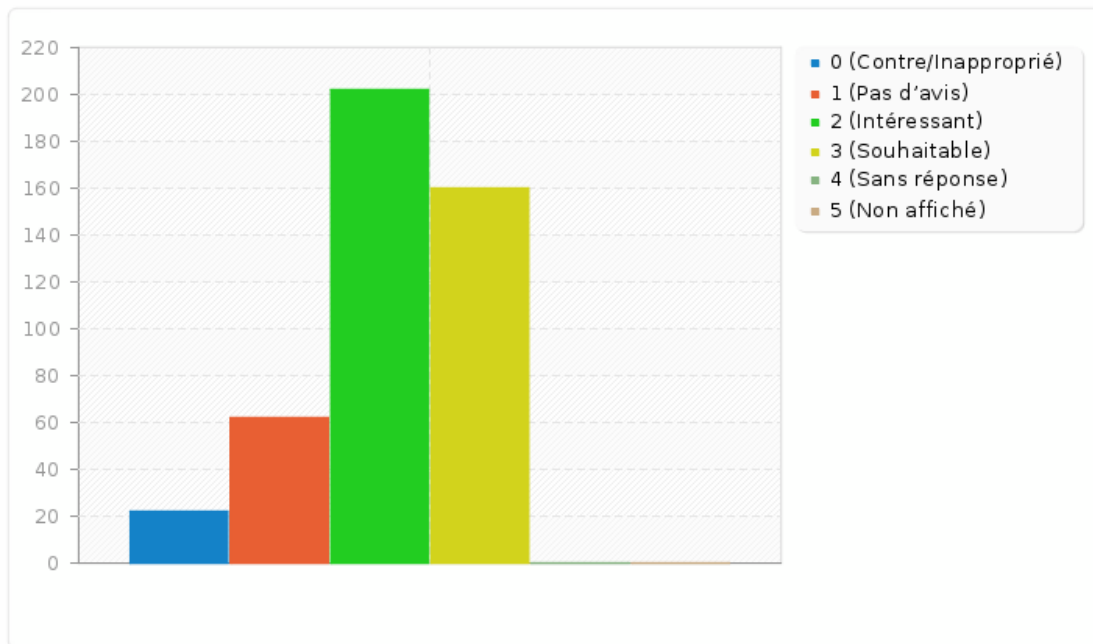

Résumé pour Eco2

Soutenir la mise en place d'un site d'échange ou de location de biens et de services

---

Réponse	Décompte	Pourcentage
Contre/Inapproprié (contr)	22	4.93%
Pas d'avis (noavi)	62	13.90%
Intéressant (inter)	202	45.29%
Souhaitable (souha)	160	35.87%
Sans réponse	0	0.00%
Non affiché	0	0.00%

Résumé pour Eco2

Soutenir la mise en place d'un site d'échange ou de location de biens et de services