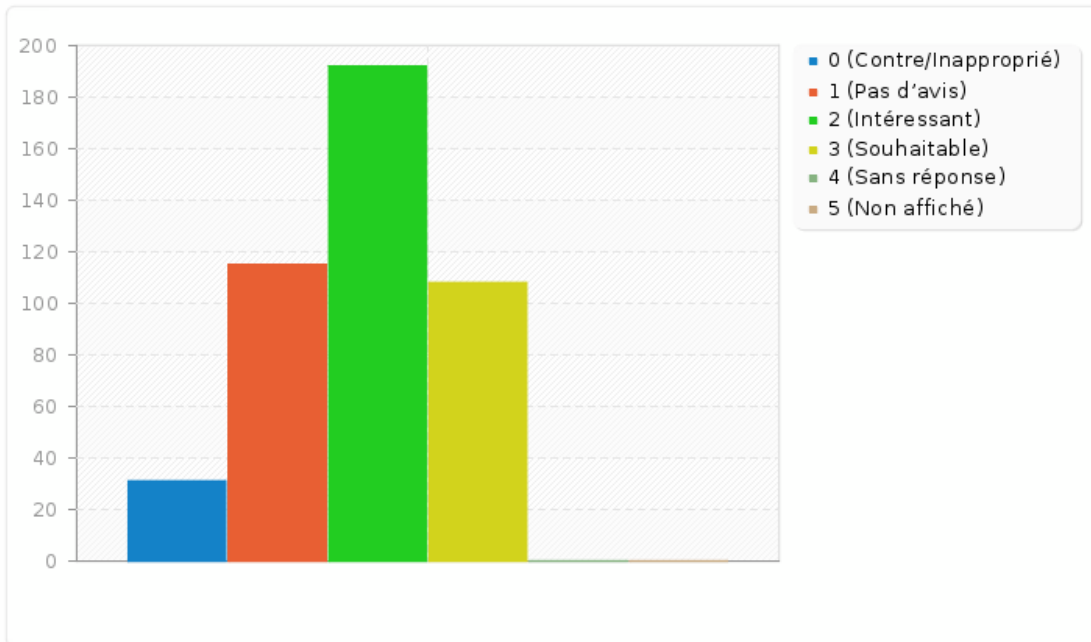

Résumé pour Eco4

Aménager des espaces de travail partagé (coworking) dans des bâtiments publics (bibliothèques, centre culturel, centres sportifs, administrations etc...)

Réponse	Décompte	Pourcentage
Contre/Inapproprié (contr)	31	6.95%
Pas d'avis (noavi)	115	25.78%
Intéressant (inter)	192	43.05%
Souhaitable (souha)	108	24.22%
Sans réponse	0	0.00%
Non affiché	0	0.00%

Résumé pour Eco4

Aménager des espaces de travail partagé (coworking) dans des bâtiments publics (bibliothèques, centre culturel, centres sportifs, administrations etc...)